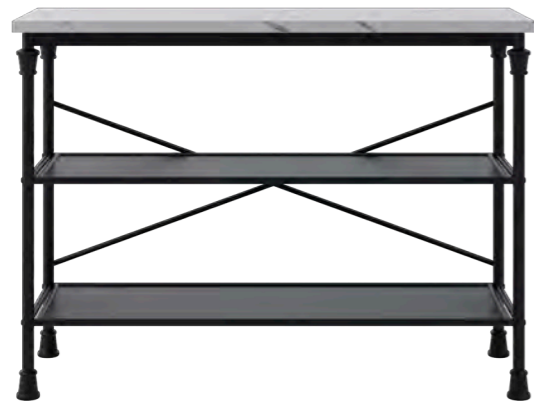

**Dimensions** 580mm (h) x 1280mm (w) x 400mm (d)

**FAIRMONT CONSOLE TABLE**

Code FAIMBLCON

Material Marble Effect / Matte Black Metal

Dimensions 800mm (h) x 1100mm (w) x 400mm (d)

**CLOVER MEDIA UNIT**

Code CLOBLAMED