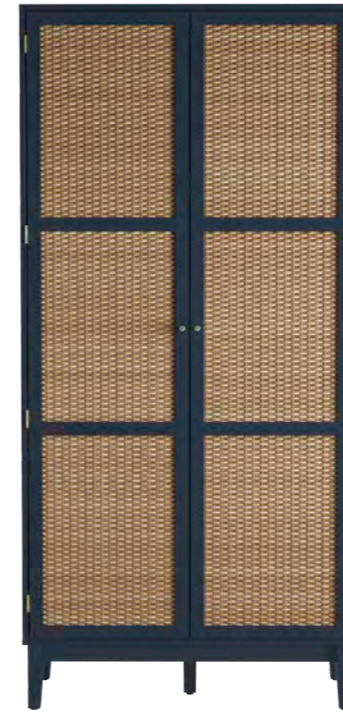

**Material** Engineered Wood / Matte Oak Rattan

**Dimensions** 1806mm (h) x 850mm (w) x 555mm (d)

**BORDEAUX DESK / DRESSING TABLE**

**Code** BORDDESK

**Material** Engineered Wood / Matte Oak Rattan

**Dimensions** 845mm (h) x 1100mm (w) x 320mm (d)